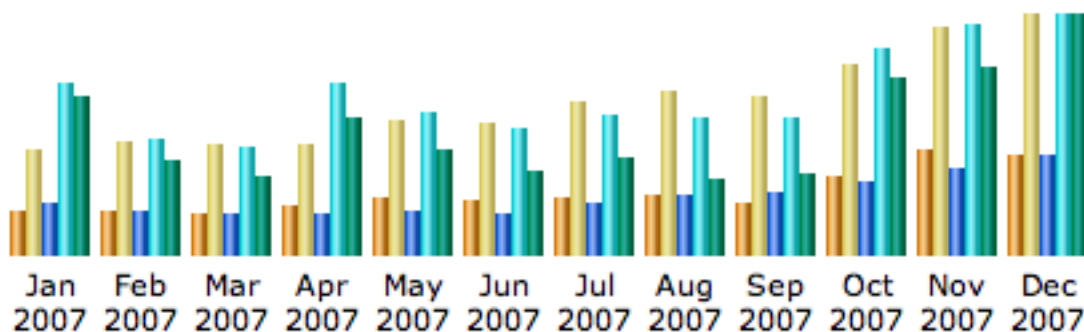

Monthly history

Month	Unique visitors	Number of visits	Pages	Hits	Bandwidth
Jan 2007	1221	2946	8938	30536	699.28 MB
Feb 2007	1179	3099	7852	20475	415.75 MB
Mar 2007	1120	3063	7099	18978	350.88 MB
Apr 2007	1362	3067	7175	30320	599.91 MB
May 2007	1612	3746	7584	25114	469.32 MB
Jun 2007	1474	3662	7138	22292	370.11 MB
Jul 2007	1592	4210	9165	24766	430.61 MB
Aug 2007	1658	4567	10600	24142	336.08 MB
Sep 2007	1458	4403	11149	24414	356.60 MB
Oct 2007	2148	5299	12877	36427	783.78 MB
Nov 2007	2890	6317	15300	40487	833.75 MB
Dec 2007	2748	6631	17553	42281	1.03 GB
Total	20462	51010	122430	340232	6.55 GB